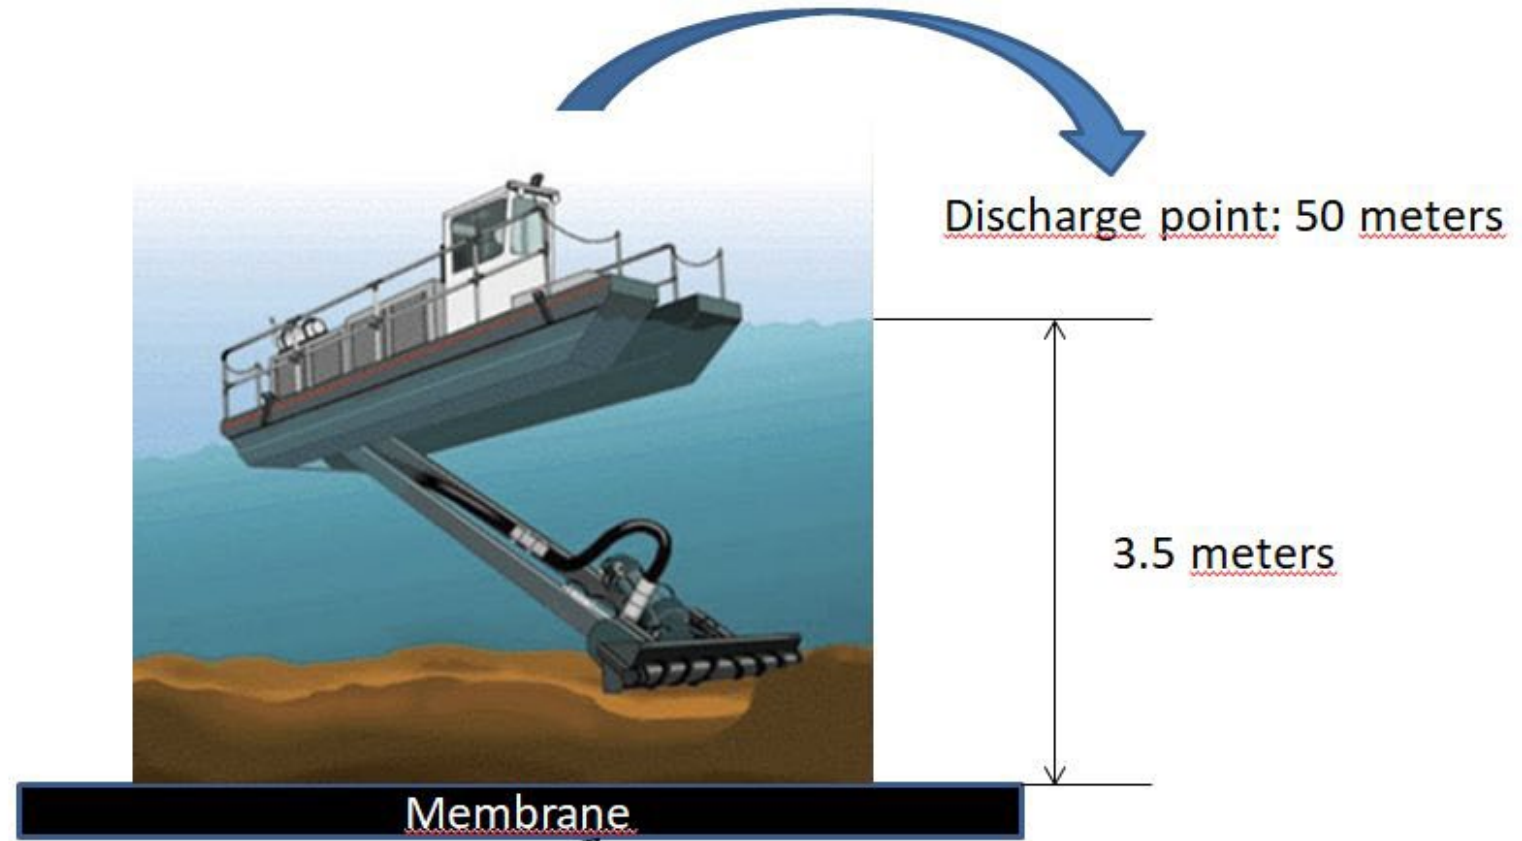

Sewage waste plant

The pond has a membrane at the bottom.

2022/10/27 11:40

.....

S190DHD Robot de inspección de cañerías
Control remoto y carrito motorizado para fácil operación

Attlar
Attachment Experts